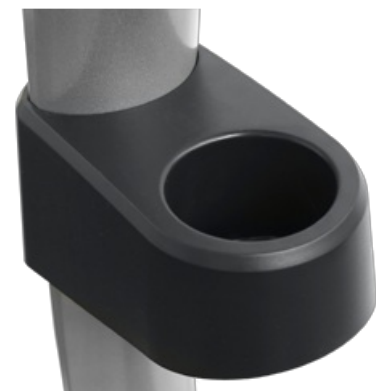

Подставка для бутылки